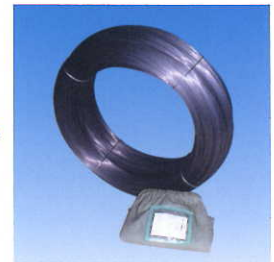

■エコパックと従来包装の比較 24インチ(610mm釜)品 125kg束の例

	包装資材			開梱時間		後処理
	材質	形状	量	手解き	鋏切り	
エコパック	PP、布 (PEラミネート)	円筒状	約2㎡ (850mm~1200mm)	約0.5分	—	●ジェイ・ワイテックスへ返却(繰り返し使用)
従来品	クレープ紙 (糸入り・PEラミネート)	幅100mm程度の短冊状	約2㎡ (約20mm)	約2分	約0.5分	●廃棄(使い捨て)

■エコパックの開梱方法

●束包装